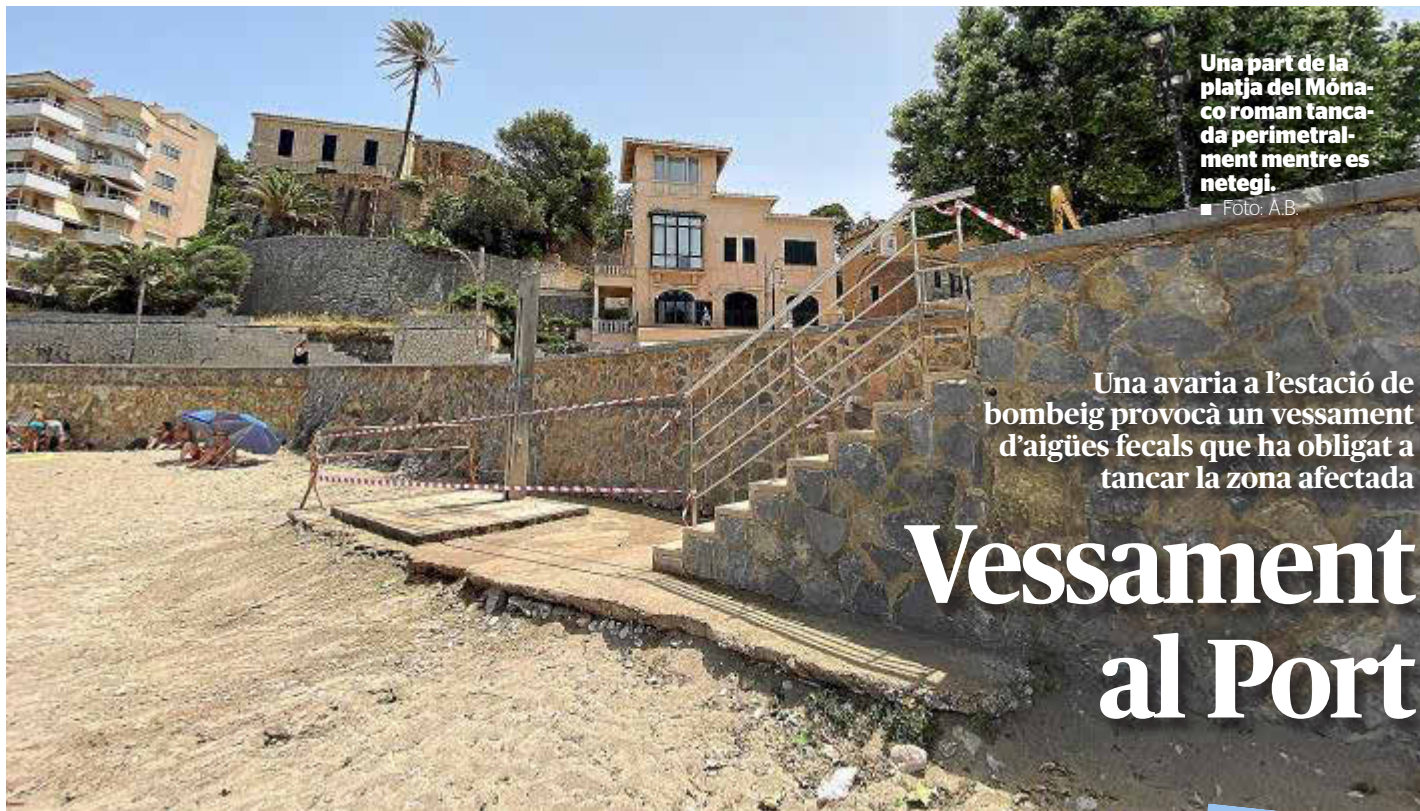

## Pla per a l'arbrat de Son Sang

Un document tècnic servirà de guia per mantenir la vegetació i evitar alhora que faci malbé les sepultures del cementeri **PÀG. 2-3**

A TOTA PLANA

Les arrels dels arbres centenaris provoquen danys a les tombes  
Foto: M.B.R.

Una part de la platja del Mónaco roman tanca da perimetralment mentre es netegi.  
Foto: A.B.

Una avaria a l'estació de bombeig provocà un vessament d'aigües fecals que ha obligat a tancar la zona afectada